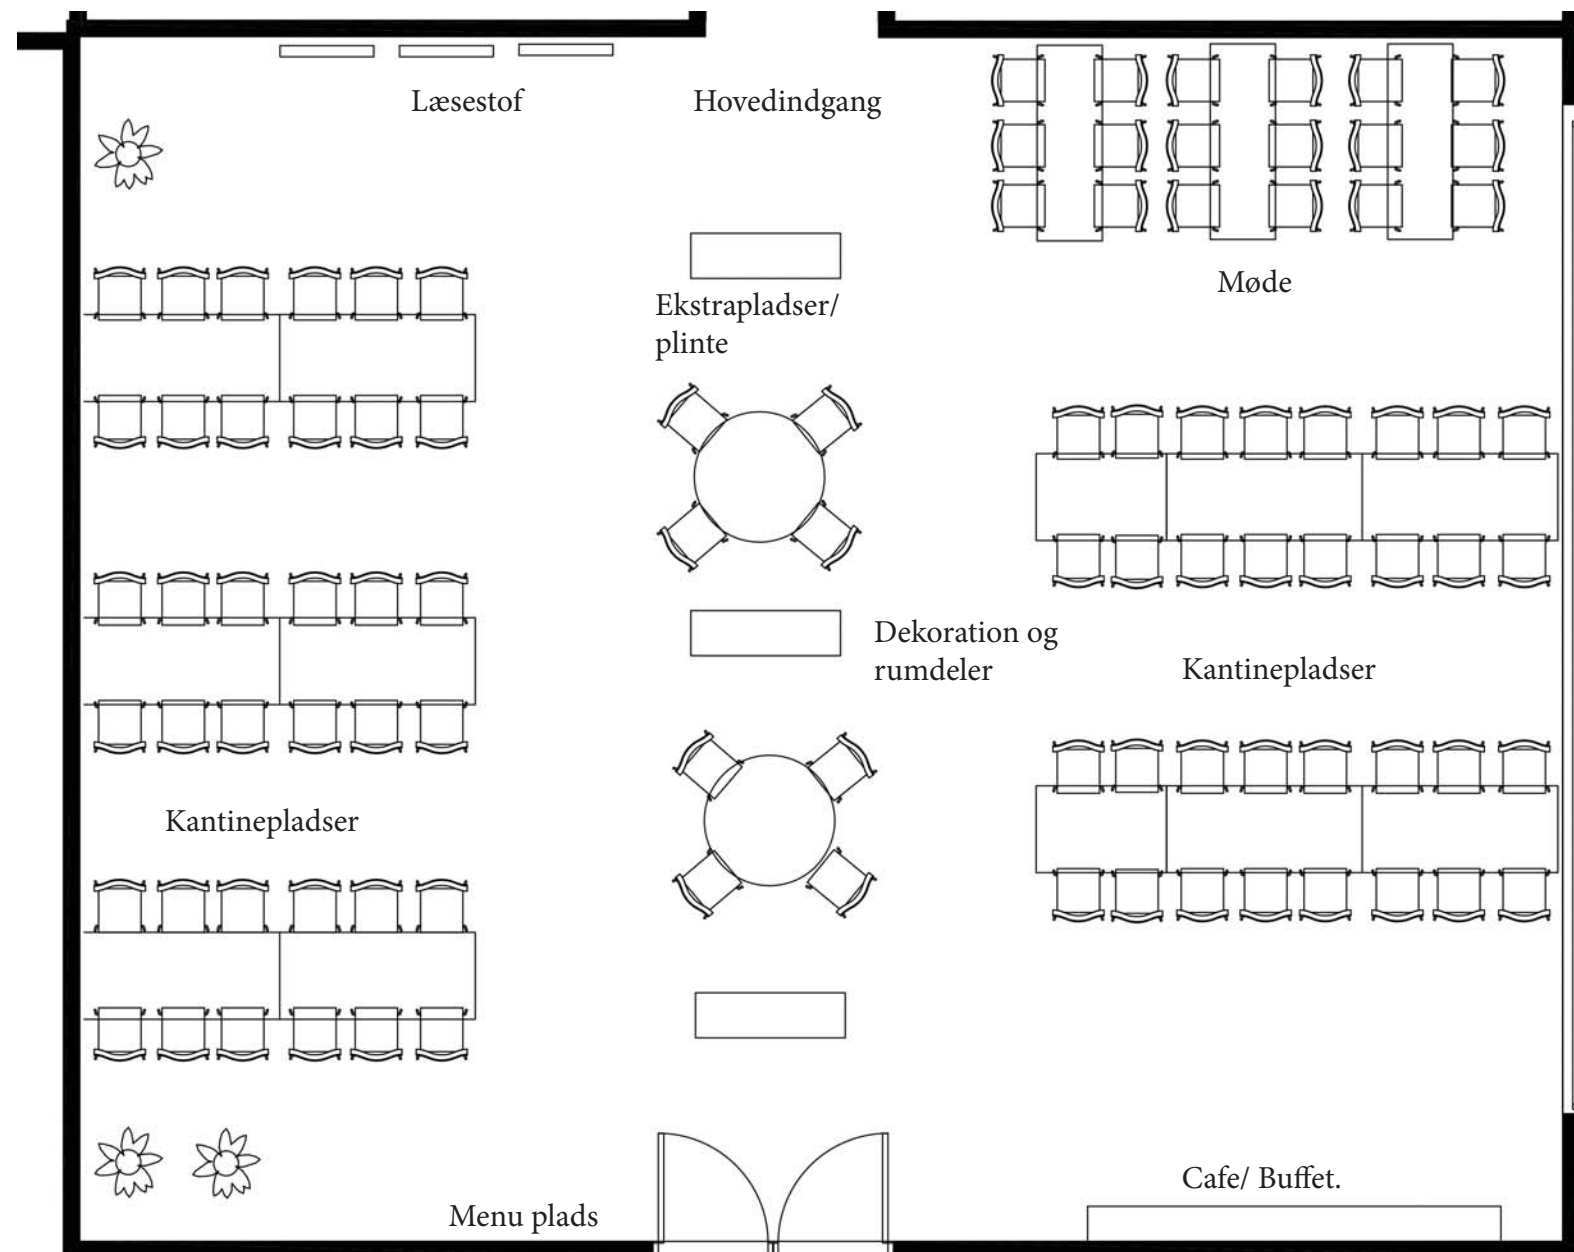

TIDSLØST

NEM RENGØRING

Kantine

Udgangspunktet i indretningen af kantine har været, at understøtte en moderne og levende arbejdsplads. At skabe et sted at mødes i spisepausen, der signalerer klasse og kvalitet uden at blive for højtideligt.

A COMPANY

Ønsker til Rum:

- Plads til mindst 75 - 80.
- Mødepladser ved høje borde
- Plads til cafe/betjening.
- Læsestof placeret i rummet.

PLADS FORSKELLIGHED LIV

Siddepladser ved borde i standard højde: 76 pladser.
Siddepladser ved gavlborde: 18 pladser.
Vente/plintpladser: 4-6 pladser.

INSPIRATION – RUMMELIG ILLUSTRATION

Delta kantineborde.

Kantinebord i meget let og stilfuldt design. Meget nemt at håndtere. Kan klappes sammen og fås med hjul. Har ABS kant og er nemt at rengøre.

Hvid.
Krom stel.

180 x 60 cm.