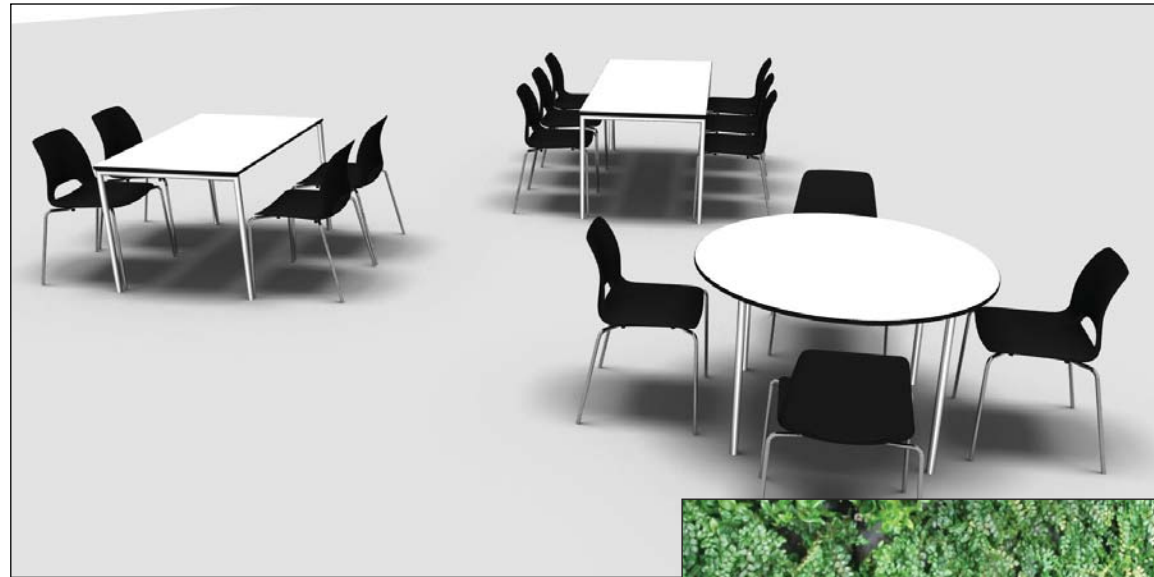

TIDSLØST

NEM RENGØRING

Kantine

Udgangspunktet i indretningen af kantine har været, at understøtte en moderne og levende arbejdsplads. At skabe et sted at mødes i spisepausen, der signalerer klasse og kvalitet uden at blive for højtideligt.

A COMPANY

Ønsker til Rum:

- Plads til mindst 75 - 80.
- Mødepladser ved høje borde
- Plads til cafe/betjening.
- Læsestof placeret i rummet.

PLADS FORSKELLIGHED LIV

Siddepladser ved borde i standard højde: 76 pladser.
Siddepladser ved gavlborde: 18 pladser.
Vente/plintpladser: 4-6 pladser.

INSPIRATION – RUMMELIG ILLUSTRATION

Delta kantineborde.

Kantinebord i meget let og stilfuldt design. Meget nemt at håndtere. Kan klappes sammen og fås med hjul. Har ABS kant og er nemt at rengøre.

Hvid.
Krom stel.

Frigg stol og barstol

Skal stol i plast med meget høj siddekomfort. Stolen er moderne og levende i sit udtryk, og nem at rengøre.

Sort.
Krom stel.

Delta gavlbord.

Elegant gavlbord i hvid. Bordet er velegnet til pauser og til møder.