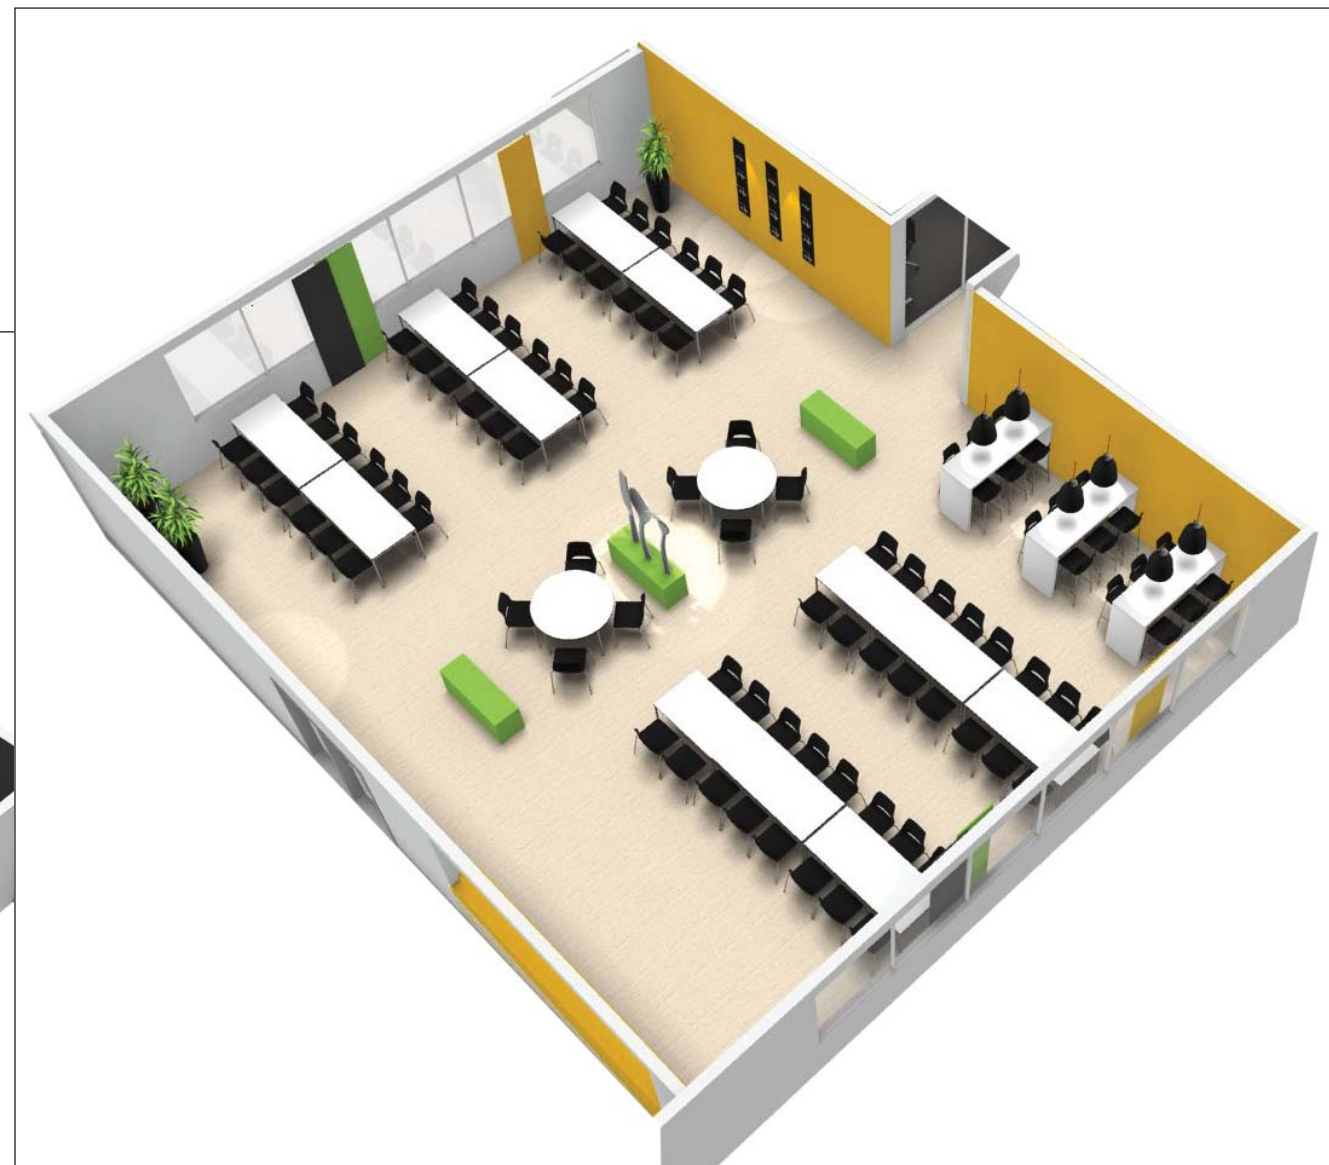

TIDSLØST

NEM RENGØRING

Kantine

Udgangspunktet i indretningen af kantine har været, at understøtte en moderne og levende arbejdsplads. At skabe et sted at mødes i spisepausen, der signalerer klasse og kvalitet uden at blive for højtideligt.

A COMPANY

Ønsker til Rum:

- Plads til mindst 75 - 80.
- Mødepladser ved høje borde
- Plads til cafe/betjening.
- Læsestof placeret i rummet.

PLADS FORSKELLIGHED LIV

Siddepladser ved borde i standard højde: 76 pladser.
Siddepladser ved gavlborde: 18 pladser.
Vente/plintpladser: 4-6 pladser.

INSPIRATION – RUMMELIG ILLUSTRATION

Delta kantineborde.

Kantinebord i meget let og stilfuldt design. Meget nemt at håndtere. Kan klappes sammen og fås med hjul. Har ABS kant og er nemt at rengøre.

Hvid.
Krom stel.

180 x 60 cm.