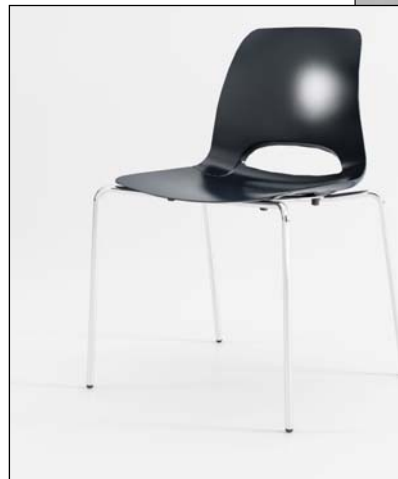

INSPIRATION – RUMMELIG ILLUSTRATION

Delta kantineborde.

Kantinebord i meget let og stilfuldt design. Meget nemt at håndtere. Kan klappes sammen og fås med hjul. Har ABS kant og er nemt at rengøre.

Hvid.
Krom stel.

Frigg stol og barstol

Skal stol i plast med meget høj siddekomfort. Stolen er moderne og levende i sit udtryk, og nem at rengøre.

Sort.
Krom stel.

Delta gavlbord.

Elegant gavlbord i hvid. Bordet er velegnet til pauser og til møder.