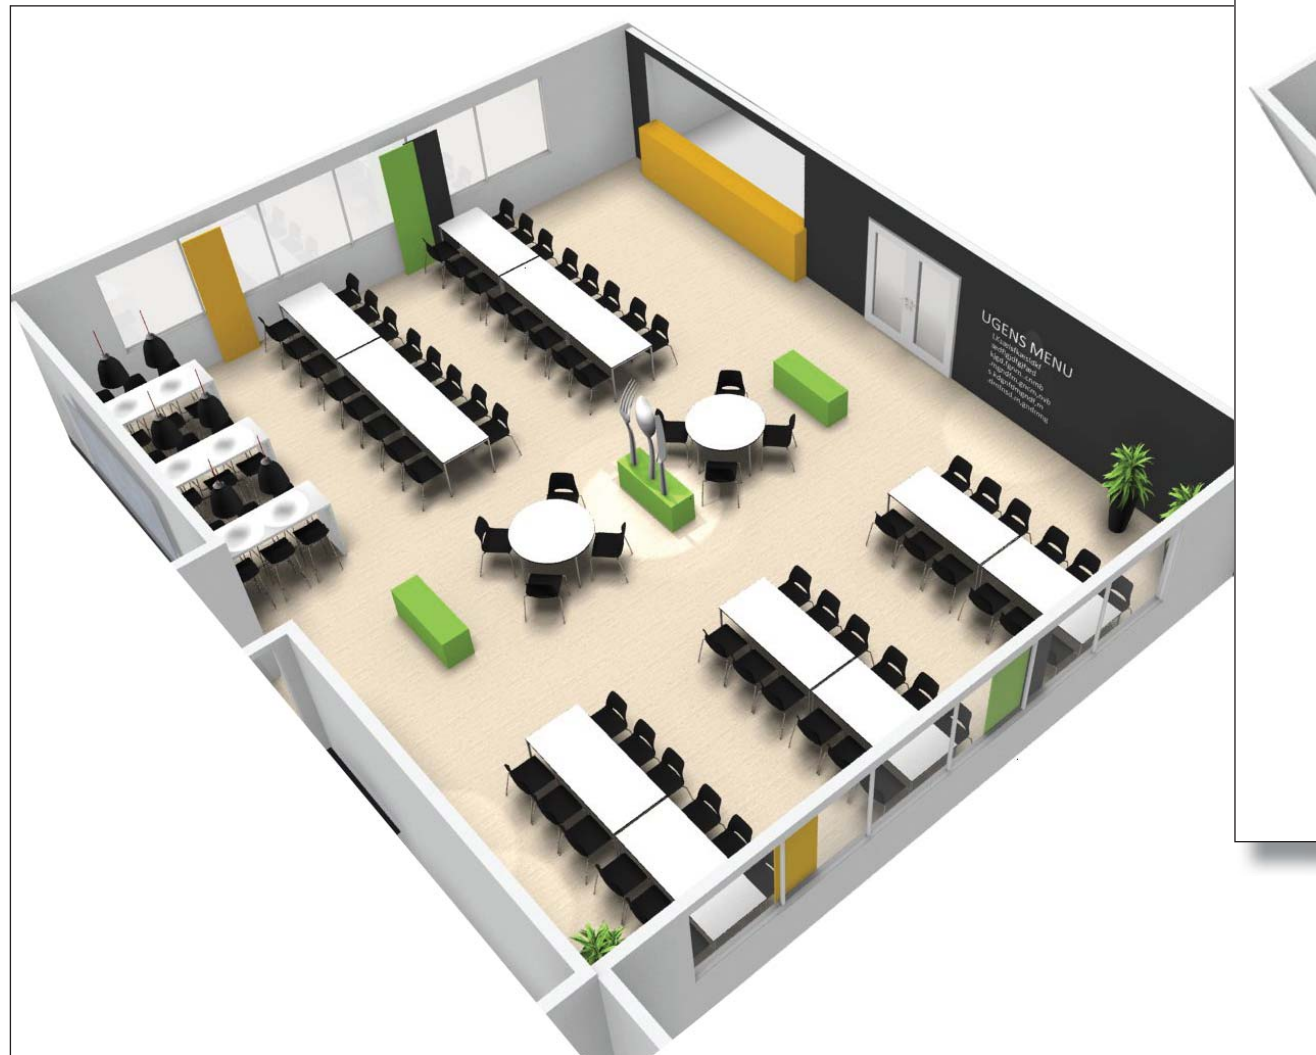

TIDSLØST

NEM RENGØRING

Kantine

Udgangspunktet i indretningen af kantine har været, at understøtte en moderne og levende arbejdsplads. At skabe et sted at mødes i spisepausen, der signalerer klasse og kvalitet uden at blive for højtideligt.

A COMPANY

Ønsker til Rum:

- Plads til mindst 75 - 80.
- Mødepladser ved høje borde
- Plads til cafe/betjening.
- Læsestof placeret i rummet.

PLADS FORSKELLIGHED LIV

Siddepladser ved borde i standard højde: 76 pladser.
Siddepladser ved gavlborde: 18 pladser.
Vente/plintpladser: 4-6 pladser.

INSPIRATION – RUMMELIG ILLUSTRATION

Delta kantineborde.

Kantinebord i meget let og stilfuldt design. Meget nemt at håndtere. Kan klappes sammen og fås med hjul. Har ABS kant og er nemt at rengøre.

Hvid.
Krom stel.

180 x 60 cm.