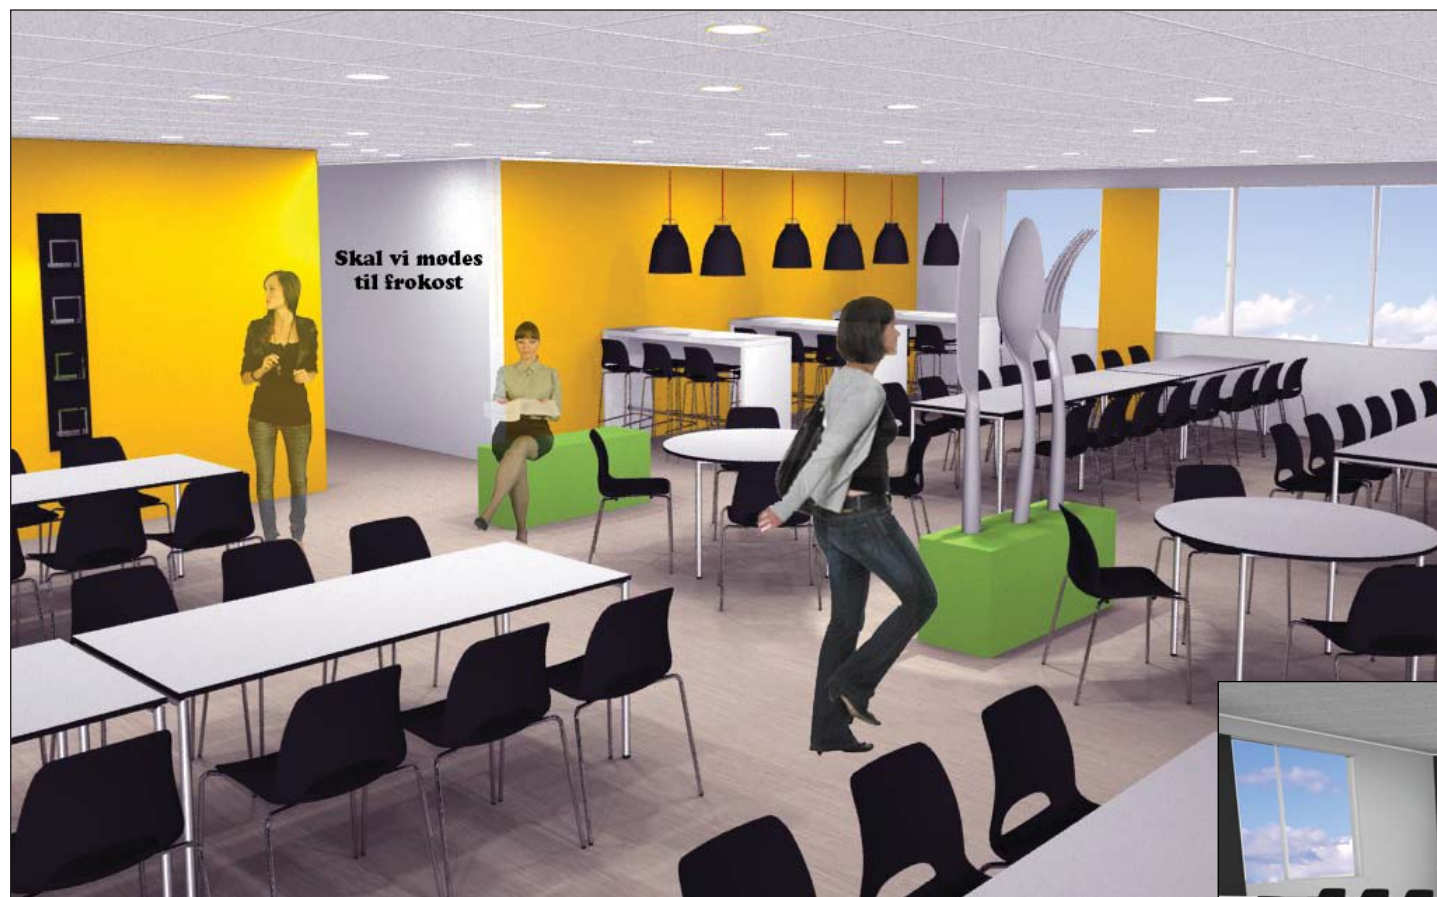

TIDSLØST

NEM RENGØRING

Kantine

Udgangspunktet i indretningen af kantine har været, at understøtte en moderne og levende arbejdsplads. At skabe et sted at mødes i spisepausen, der signalerer klasse og kvalitet uden at blive for højtideligt.

A COMPANY

Ønsker til Rum:

- Plads til mindst 75 - 80.
- Mødepladser ved høje borde
- Plads til cafe/betjening.
- Læsestof placeret i rummet.

PLADS FORSKELLIGHED LIV

Siddepladser ved borde i standard højde: 76 pladser.
Siddepladser ved gavlborde: 18 pladser.
Vente/plintpladser: 4-6 pladser.

INSPIRATION – RUMMELIG ILLUSTRATION

Delta kantineborde.

Kantinebord i meget let og stilfuldt design. Meget nemt at håndtere. Kan klappes sammen og fås med hjul. Har ABS kant og er nemt at rengøre.

Hvid.
Krom stel.