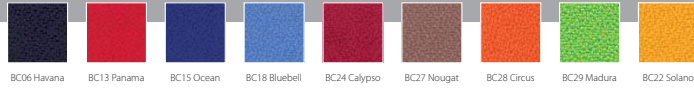

PUF FINISHES

EXTREME PLUS