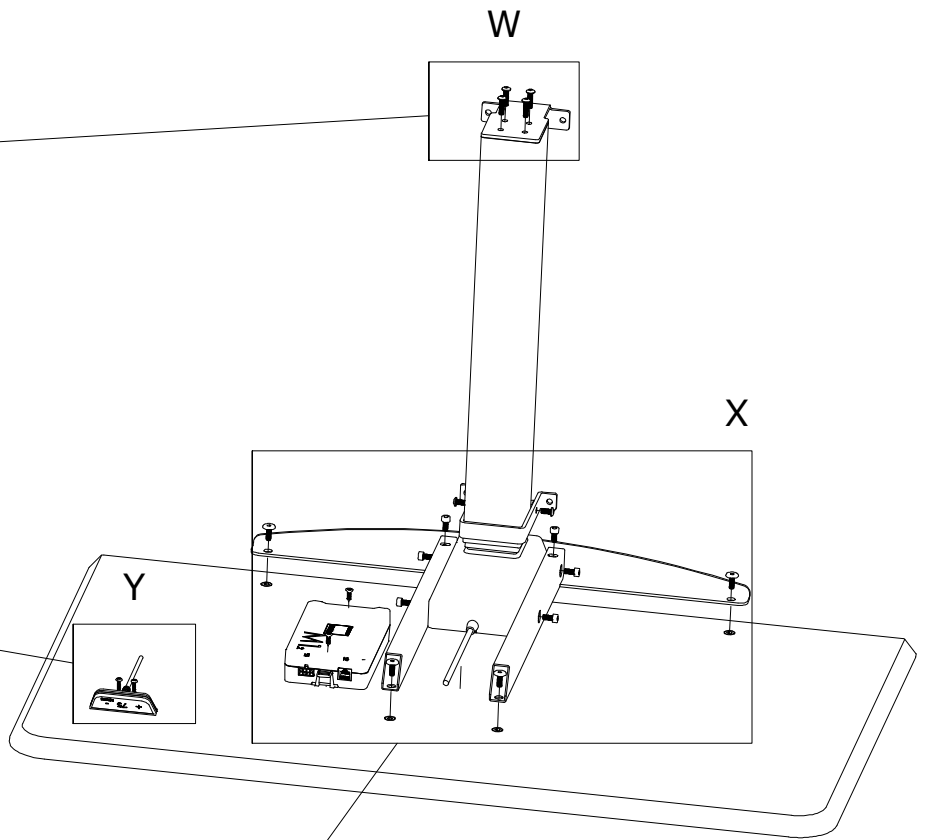

Stel til Énsøjleborde - Væghængt 0990

- Montagevejledning

OFFICE DESIGN BY

DENCON

OFFICE DESIGN BY

DENCON