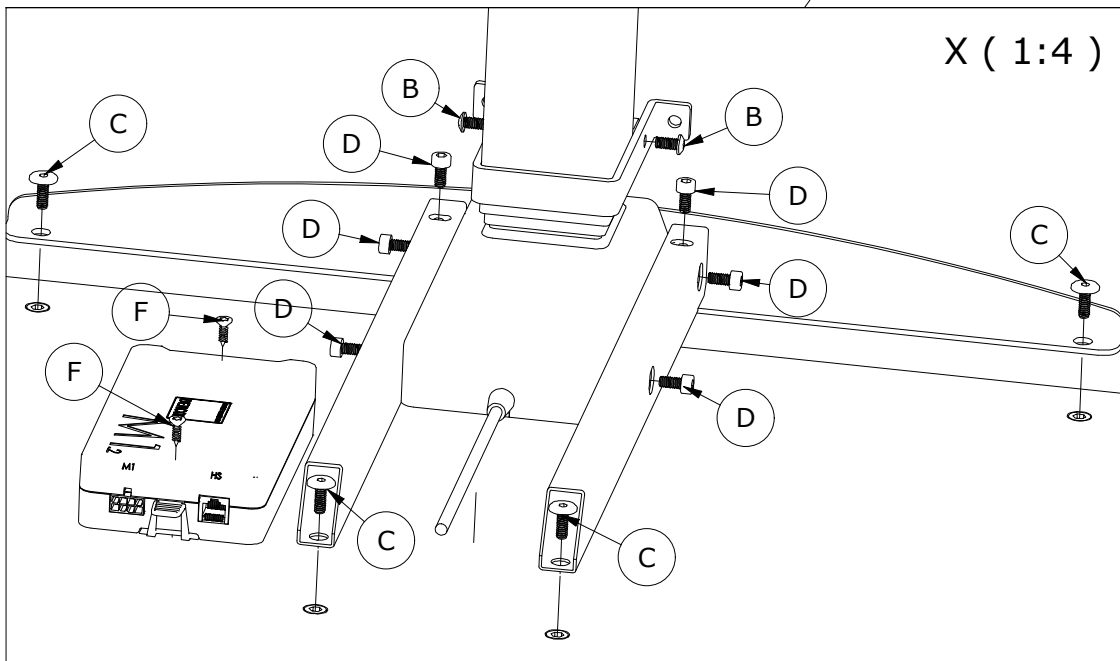

Stel til Énsøjleborde - Væghængt 0990

- Montagevejledning

OFFICE DESIGN BY

DENCON

OFFICE DESIGN BY

DENCON