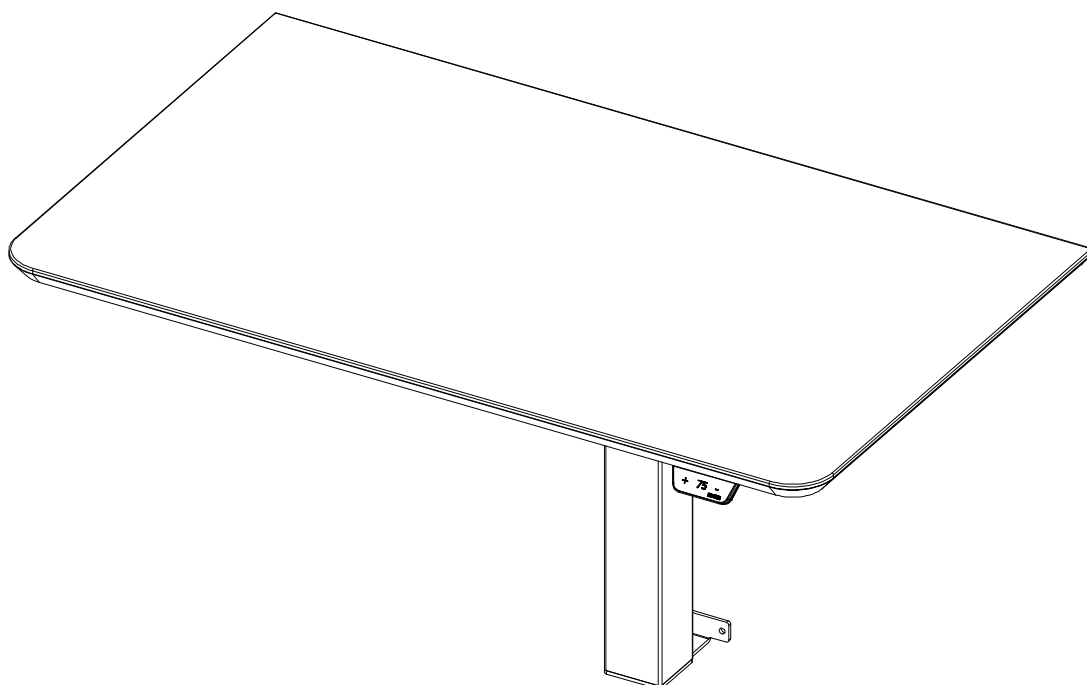

Stel til Énsøjleborde - Væghængt 0990

- Montagevejledning

OFFICE DESIGN BY

DENCON

OFFICE DESIGN BY

DENCON