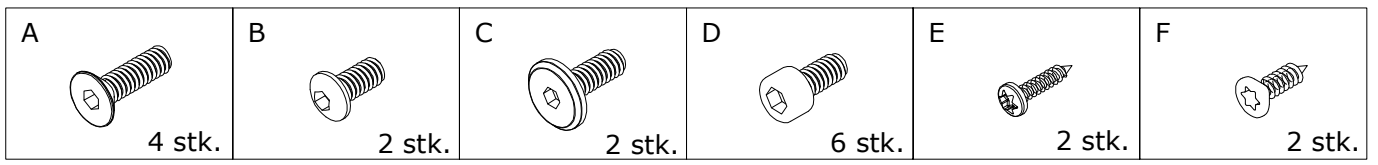

Stel til Énsøjleborde - Væghængt 0990

- Montagevejledning

OFFICE DESIGN BY

DENCON

OFFICE DESIGN BY

DENCON