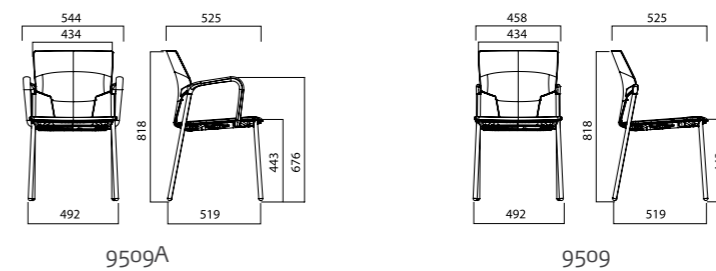

AKTIVA stabelstol i farverne rød, grå eller sort. Krom stel.
Stolene kan stables: 4 stk med armlæn, 6 stk uden armlæn. En transport trolley kan tilkøbes til transport af henholdsvis 8 eller 10 stole (med eller uden arme).

AKTIVA stacking chair available in red, grey or black with chrome frame.
Stackable: 4 pcs. with arm rests. 6 pcs. without arm rests.
Transport trolley available (8/10 pcs. with or without arm rests).

Detalje af armlæn /
Detail arm rest

Koblingsbeslag kan tilkøbes /
Linking brackets available

Fåes i farverne: rød, grå og sort /
Available in red, grey and black

AKTIVA

AKTIVA

Stabelbar møde-og kantinestol med sæde, ryg og armlæn i polypropylene. Krom stel.

Visitors- and staff restaurant chair available with seat, back and arm rests in polypropylene. Chrome frame.