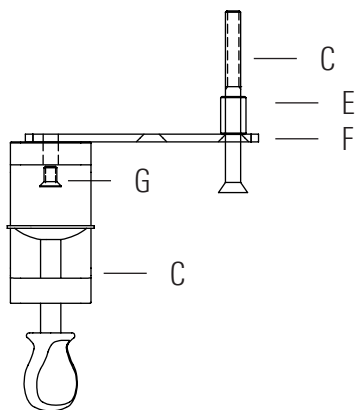

Mounting Instruction

Edge Table Top

Art.no: 75300-75312

LINTEX