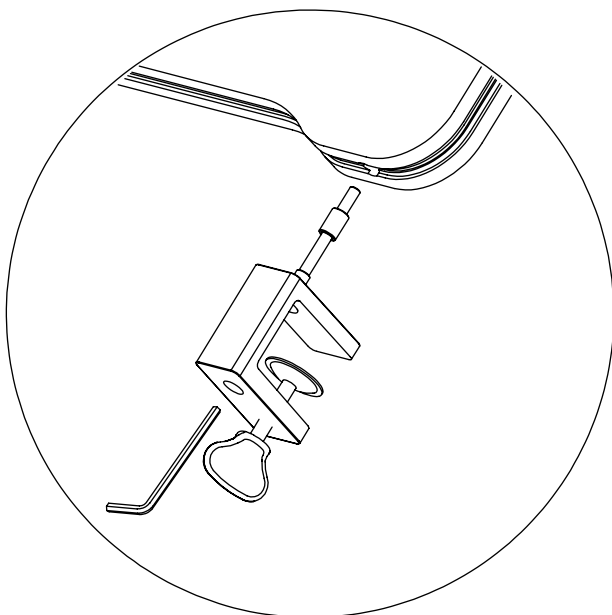

Mounting Instruction

Edge Table Top

Art.no: 75320-75326

LINTEX