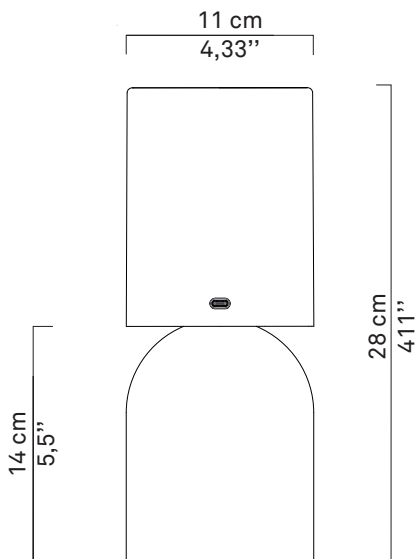

A02R1

X1

X1

X1

kg 1,5kg

lb 3,3 lb

A02/1