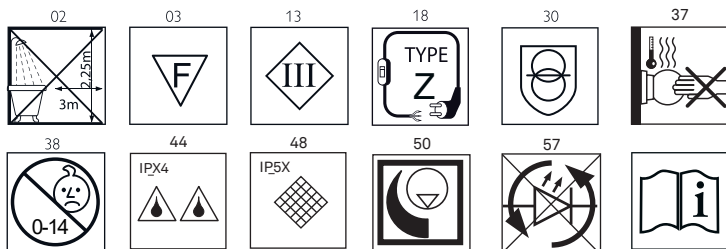

NUI MINI

design Meneghello Paoletti Associati

**LUCE
PLAN**

A02

A02R1

A02R1

X1

X1