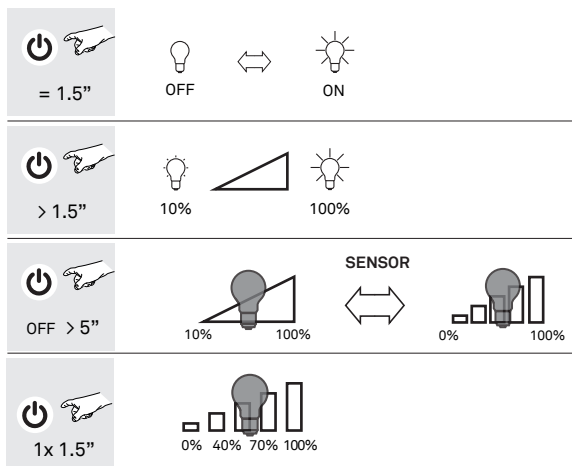

X1

kg 1,5kg

lb 3,3 lb

A02/1

1 | A02TA1

2

100%

6h 30 min

	100%	6h 10min*
	70%	7h 20min
	40%	12h 26min

6600mAh battery *2h e 10 min @ 100% + 4h @ 70%

3

4

1.

2.

3.

 www.luceplan.com