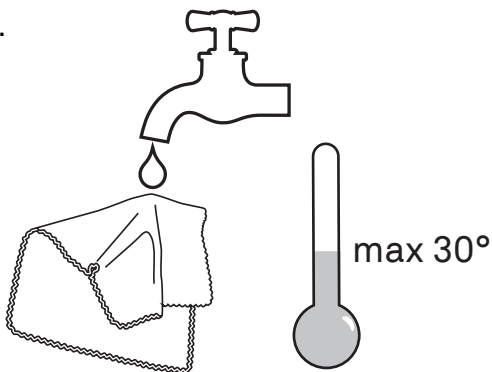

	100%	6h 10min*
	70%	7h 20min
	40%	12h 26min

6600mAh battery *2h e 10 min @ 100% + 4h @ 70%

3

4

1.

2.

3.

 www.luceplan.com