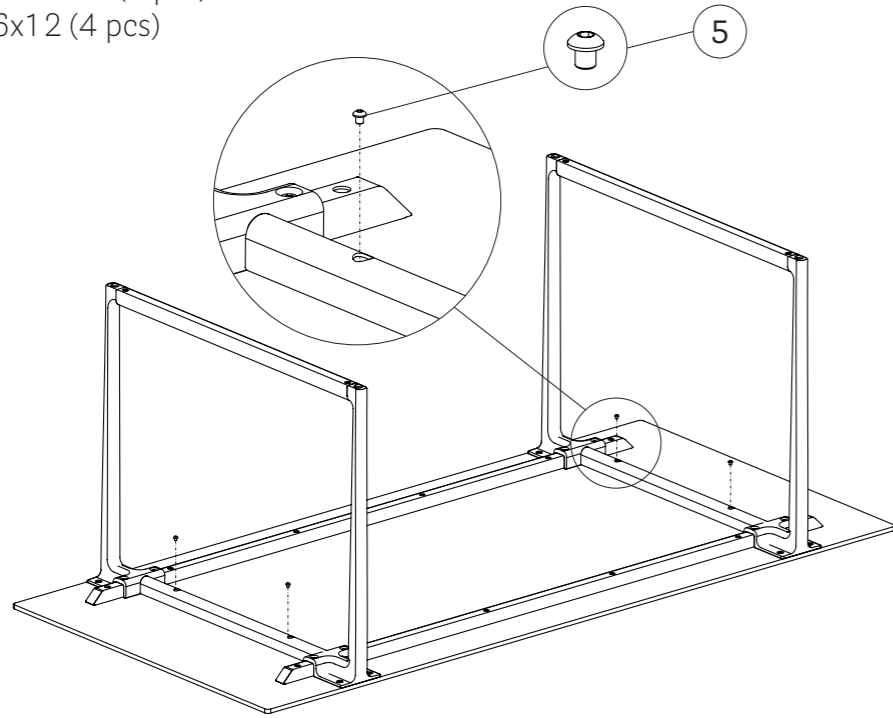

Solid laminate top - M6x6 (4 pcs)
Veneered top - M6x1 2 (4 pcs)