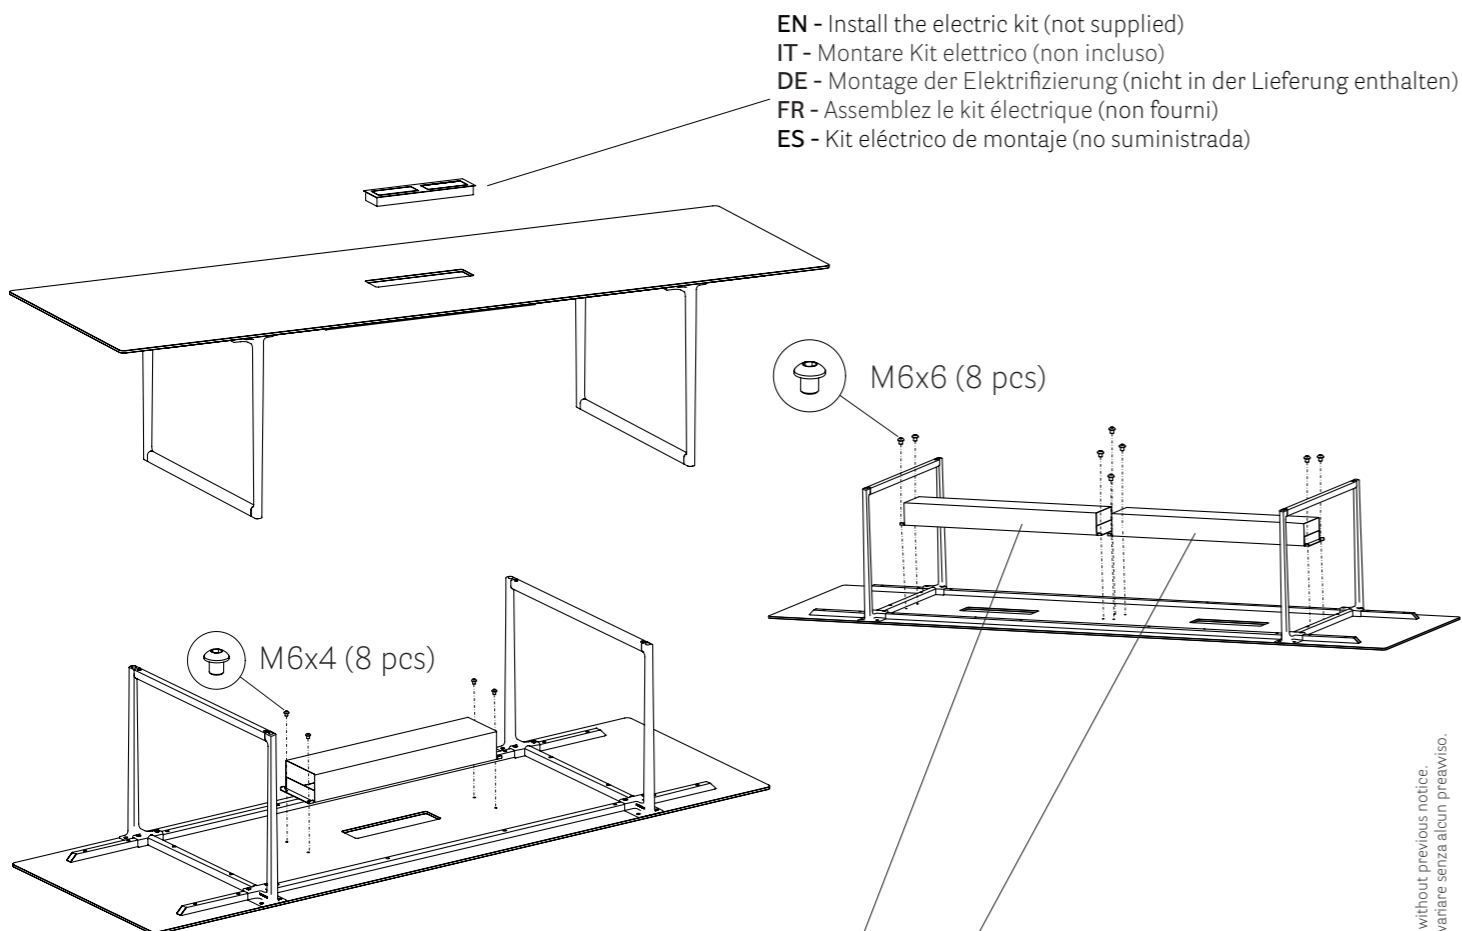

CUSTOMIZABLE - SPEC

CABLE MANAGEMENT

Canalina - Kabelkanal - Systeme pour le passage des cables - Bandejas de electrificación

EN - Install the electric kit (not supplied)
IT - Montare Kit elettrico (non incluso)
DE - Montage der Elektrifizierung (nicht in der Lieferung enthalten)
FR - Assemblez le kit électrique (non fourni)
ES - Kit eléctrico de montaje (no suministrada)

 EN - For the tables which are 360cm long there are two cable management kits
IT - Per tavoli Lg.360 cm sono presenti due canaline
DE - Für Tische Lg.360cm gibt es zwei Kabelkanäle
FR - Pour les tables Lg.360cm il y a deux passe-câbles
ES - Para las mesas L. 360 cm hay dos bandejas de cables