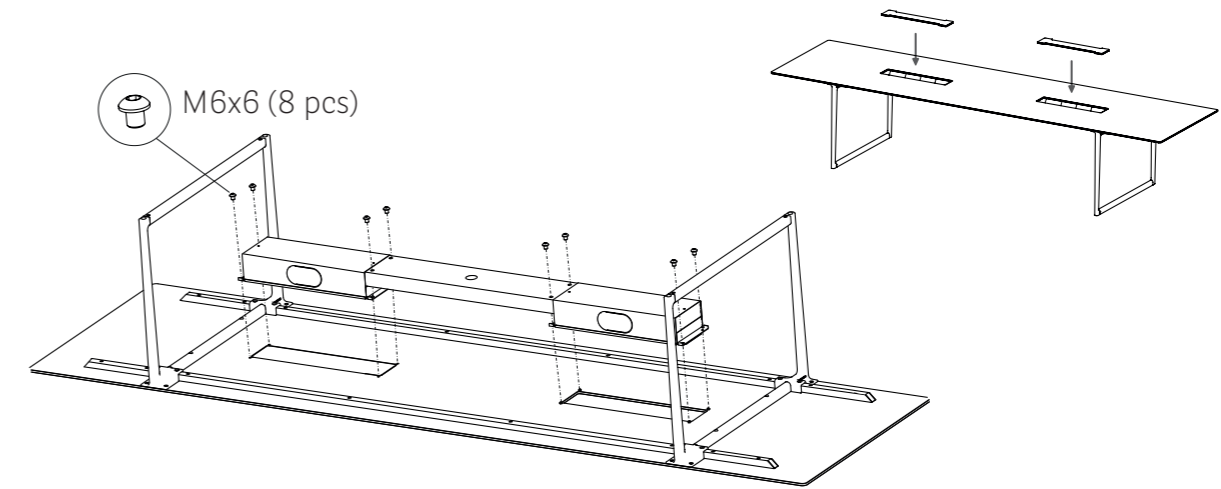

Reproduction of this document is strictly prohibited without prior written authorisation from Pedrali SpA. Sizes, weights and finishes may change without previous notice.
È vietata la riproduzione del seguente documento senza previa autorizzazione scritta da parte di Pedrali SpA. Dimensioni, pesi e finiture possono variare senza alcun preavviso.
ISTR_TOA_TOA_2021.0

Reproduction of this document is strictly prohibited without prior written authorisation from Pedrali SpA. Sizes, weights and finishes may change without previous notice.
È vietata la riproduzione del seguente documento senza previa autorizzazione scritta da parte di Pedrali SpA. Dimensioni, pesi e finiture possono variare senza alcun preavviso.
ISTR_TOA_TOA_2021.0