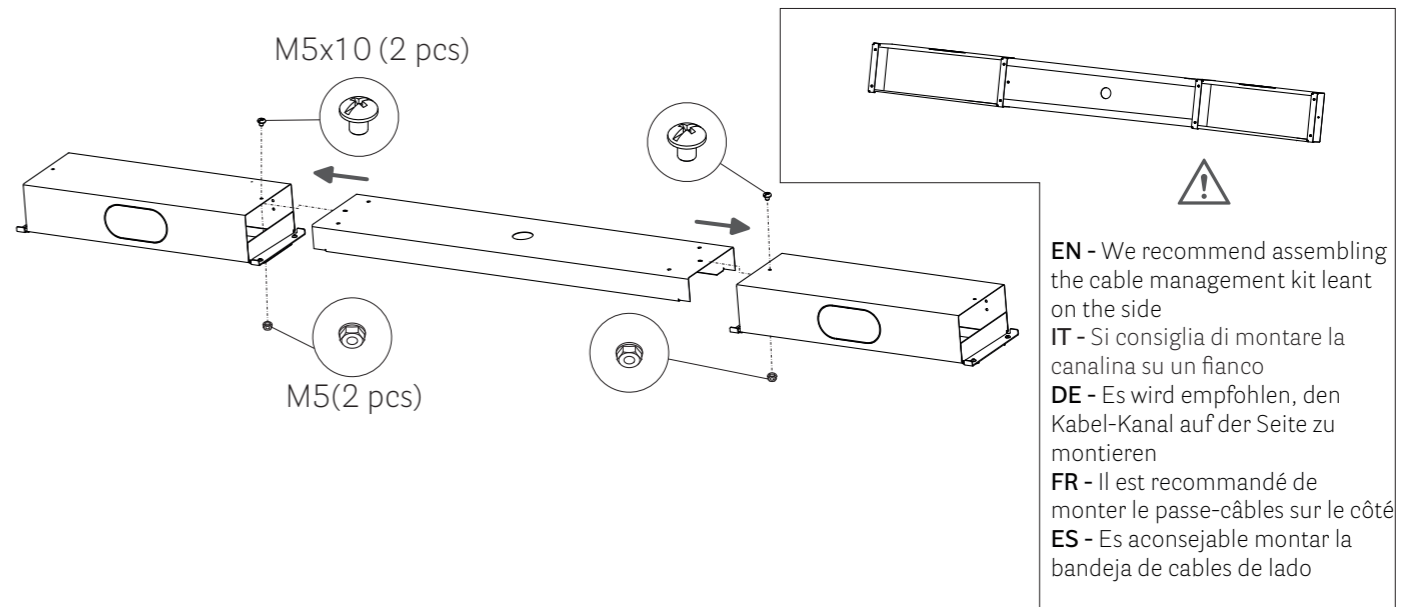

Solid laminate top - M6x6 (4 pcs)
 Veneered top - M6x1 2 (4 pcs)

CC60

CABLE MANAGEMENT

Canalina - Kabelkanal - Systeme pour le passage des cables - Bandejas de electrificación

CDX/CSX

CABLE MANAGEMENT

Canalina - Kabelkanal - Systeme pour le passage des cables - Bandejas de electrificación

CCO

CABLE MANAGEMENT

Canalina - Kabelkanal - Systeme pour le passage des cables - Bandejas de electrificación

EN - For the tables which are 360cm long there are two cable management kits with a steel fairlead tray connecting them
IT - Per tavoli Lg.360cm sono presenti due canaline con una lamiera passa cavi di collegamento
DE - Für Tische Lg.360cm gibt es zwei Kabelkanäle mit einer verbindenden Kabelführung
FR - Pour les tables Lg.360cm, il y a deux passe-câbles avec une plaque passe-câbles
ES - Para las mesas L. 360 cm hay dos bandejas de cables con una hoja de prensaestopas

EN - We recommend assembling the cable management kit leant on the side
IT - Si consiglia di montare la canalina su un fianco
DE - Es wird empfohlen, den Kabel-Kanal auf der Seite zu montieren
FR - Il est recommandé de monter le passe-câbles sur le côté
ES - Es aconsejable montar la bandeja de cables de lado