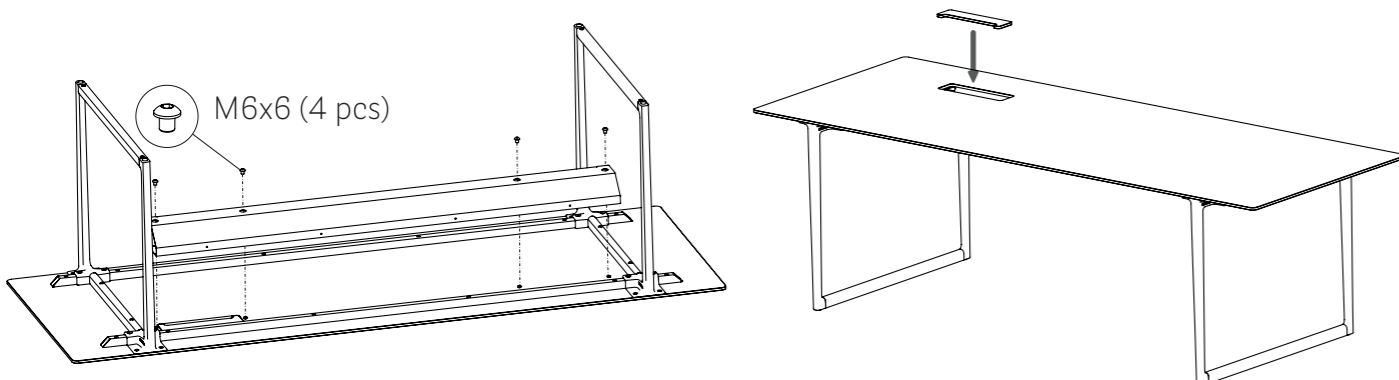

CCO

CABLE MANAGEMENT

Canalina - Kabelkanal - Systeme pour le passage des cables - Bandejas de electrificación

EN - For the tables which are 360cm long there are two cable management kits with a steel fairlead tray connecting them
IT - Per tavoli Lg.360cm sono presenti due canaline con una lamiera passa cavi di collegamento
DE - Für Tische Lg.360cm gibt es zwei Kabelkanäle mit einer verbindenden Kabelführung
FR - Pour les tables Lg.360cm, il y a deux passe-câbles avec une plaque passe-câbles
ES - Para las mesas L. 360 cm hay dos bandejas de cables con una hoja de prensaestopas