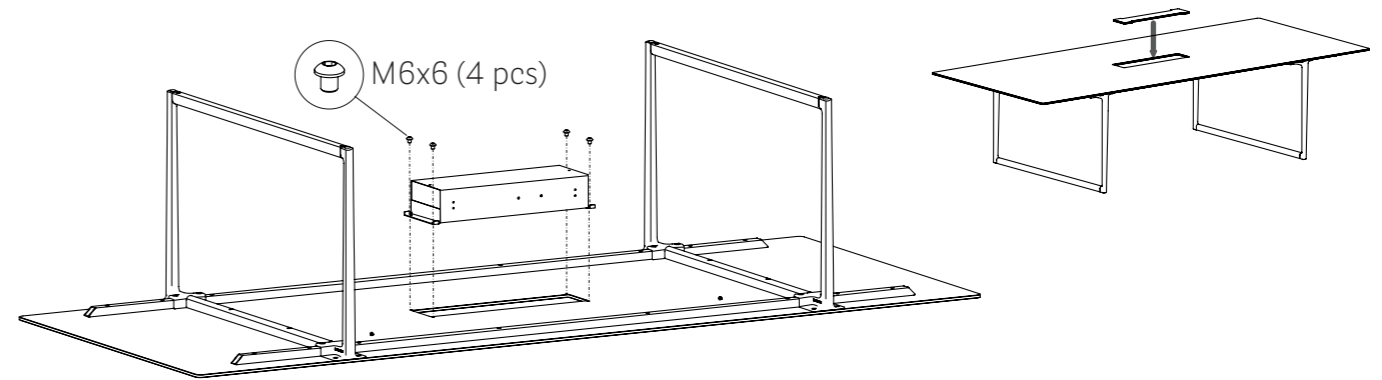

CCO

CABLE MANAGEMENT

Canalina - Kabelkanal - Systeme pour le passage des cables - Bandejas de electrificación

EN - For the tables which are 360cm long there are two cable management kits with a steel fairlead tray connecting them
IT - Per tavoli Lg.360cm sono presenti due canaline con una lamiera passa cavi di collegamento
DE - Für Tische Lg.360cm gibt es zwei Kabelkanäle mit einer verbindenden Kabelführung
FR - Pour les tables Lg.360cm, il y a deux passe-câbles avec une plaque passe-câbles
ES - Para las mesas L. 360 cm hay dos bandejas de cables con una hoja de prensaestopas