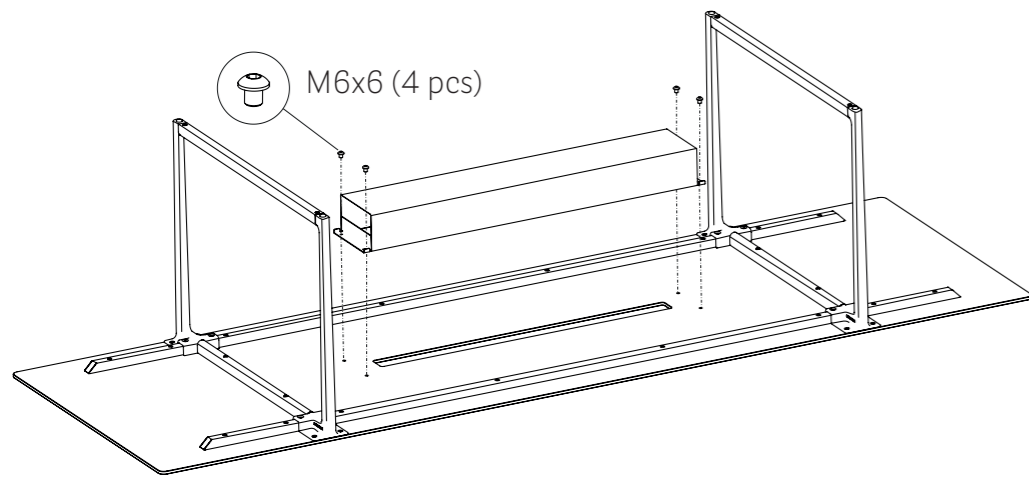

CC60

CABLE MANAGEMENT

Canalina - Kabelkanal - Systeme pour le passage des cables - Bandejas de electrificación

CDX/CSX

CABLE MANAGEMENT

Canalina - Kabelkanal - Systeme pour le passage des cables - Bandejas de electrificación