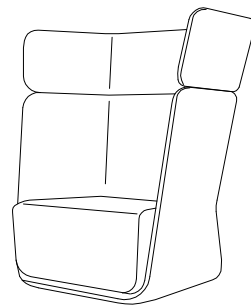

**SOFT
LINE**

BASKET CHAIR

Design: matthias demacker

www.softline.dk

A x 4

B x 4

C x 4

D x 3