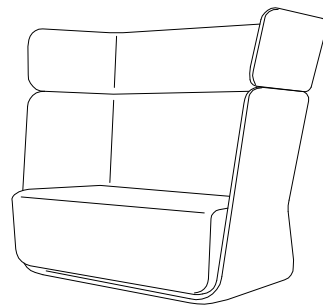

**SOFT  
LINE**

# BASKET SOFA

Design: matthias demacker

www.softline.dk

A x 4

B x 4

C x 4

D x 4

E x 1