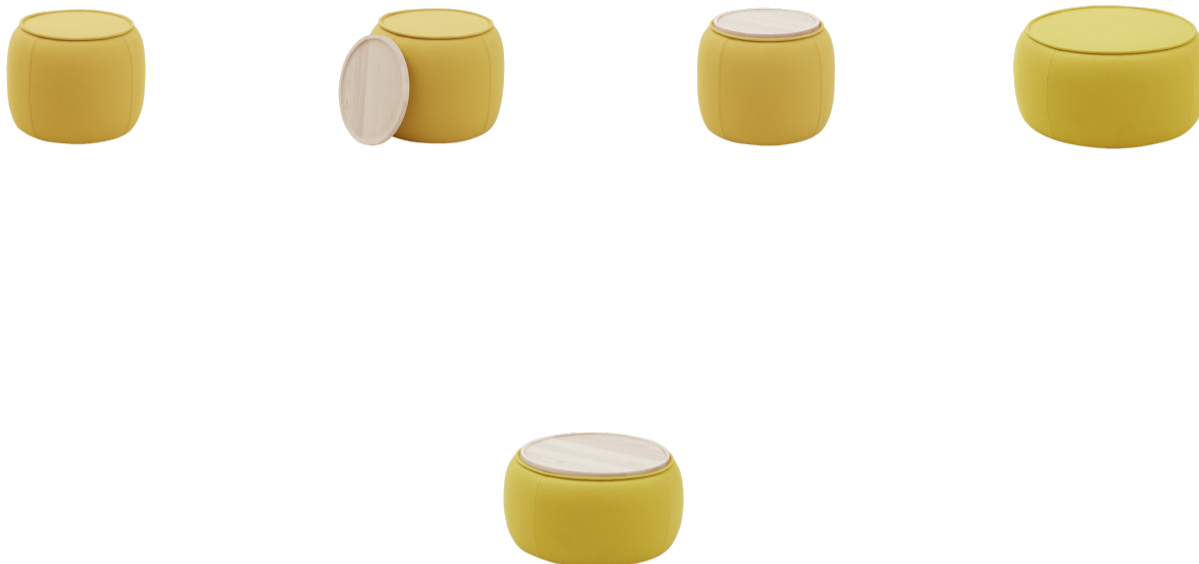

Produktinformation

Senest opdateret: 30. marts 2022

**SOFT
LINE**

CONGA

Beskrivelse:

Du sætter tonen

En puf med en bakke er et uundværligt møbel i alle boliger. Den anvendelige puf CONGA, der er inspireret af afrikanske congatrommer, lader dig bestemme, hvordan den skal bruges. Med træbakken er den måske et ekstra bord i dag. Og uden bakken er den måske en ekstra siddeplads i morgen. CONGA fås i forskellige størrelser og højder, der matcher din indretning.

Designet / År: 2019

Design: Sascha Sartory

Efter at have studeret produkt- og industrielt design på University of Applied Science Aachen og University i Wuppertal, arbejdede Sascha Sartory for forskellige designbureauer og lærte at kombinere den nyeste teknologi, trends og materialer for at skabe nye og innovative designprodukter. I dag arbejder han som uafhængig designer og er desuden medstifter og en del af teamet FORMFUSION Produktdesign.

Dimensioner (cm):

	Puf Stor	Puf Lille	Tray large	Tray small
Diameter:	72	53	60	40
Højde:	37	41	2	2

Yderligere information:

Betræk

Aftageligt betræk.

Oprindelsesland

Puf: Made in Denmark / Bakke: Made in Lithuania/EU