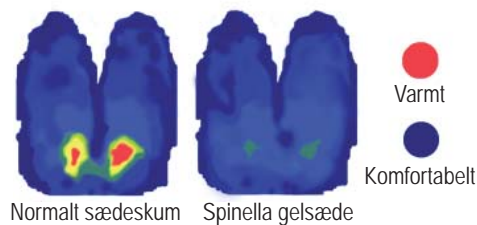

Fakta om Spinella

- Sædet er kun 30 cm dybt, og det aflaster trykket på baglårets nerver og blodkar
- Den specielle gel i sædet giver en perfekt trykfordeling og en større bevægelighed
- De to rygpuder er nemme at indstille individuelt, så de understøtter ryggen optimalt
- Spinella fås i 100 forskellige farver i det bløde og slidstærke stof Comfort
- Spinella Tweeny er den lidt mindre udgave til børn fra 10 år og op og fås i to slags trykt mønster
- Spinella er dansk design og produceres i Danmark

Den specielle gel er anvendt på hele sædets flade. Gelen har en eminent evne til at fordele trykket jævnt, hvilket giver en uovertruffen siddekomfort.

Gelens varmeledningsegenskaber sikrer en konstant behagelig temperatur for brugeren, som det fremgår af disse termografier.