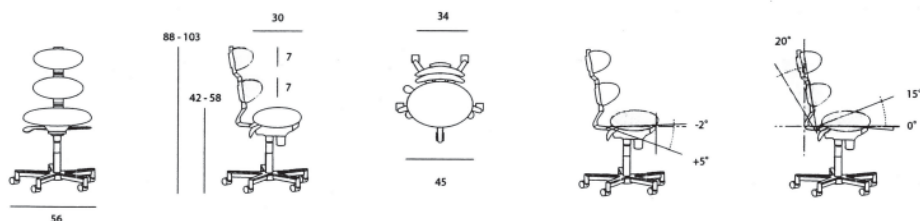

Fakta om Spinella

- Sædet er kun 30 cm dybt, og det aflaster trykket på baglårets nerver og blodkar
- Den specielle gel i sædet giver en perfekt trykfordeling og en større bevægelighed
- De to rygpuder er nemme at indstille individuelt, så de understøtter ryggen optimalt
- Spinella fås i 100 forskellige farver i det bløde og slidstærke stof Comfort
- Spinella Tweeny er den lidt mindre udgave til børn fra 10 år og op og fås i to slags trykt mønster
- Spinella er dansk design og produceres i Danmark