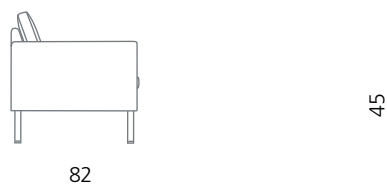

JIVE 9840

stouby

Design: Stouby Design Team

Skammel/Footstool/Hocker:
l=78, h=44, w=64

Stel:
børstet rustfrit stål
bøg sæbe eller lak
mahogni- og kirsebærbejdset bøg
eg sæbe eller olieret

Frame:
brushed stainless steel
beech soaptreated or lacquered
oak soaptreated or oiled
mahogany- or cherry stained beech