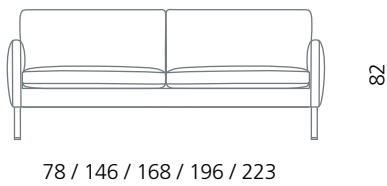

JIVE 9840

stouby

Design: Stouby Design Team

Skammel/Footstool/Hocker:
l=78, h=44, w=64

Stel:
børstet rustfrit stål
bøg sæbe eller lak
mahogni- og kirsebærbejdset bøg
eg sæbe eller olieret

Frame:
brushed stainless steel
beech soaptreated or lacquered
oak soaptreated or oiled
mahogany- or cherry stained beech